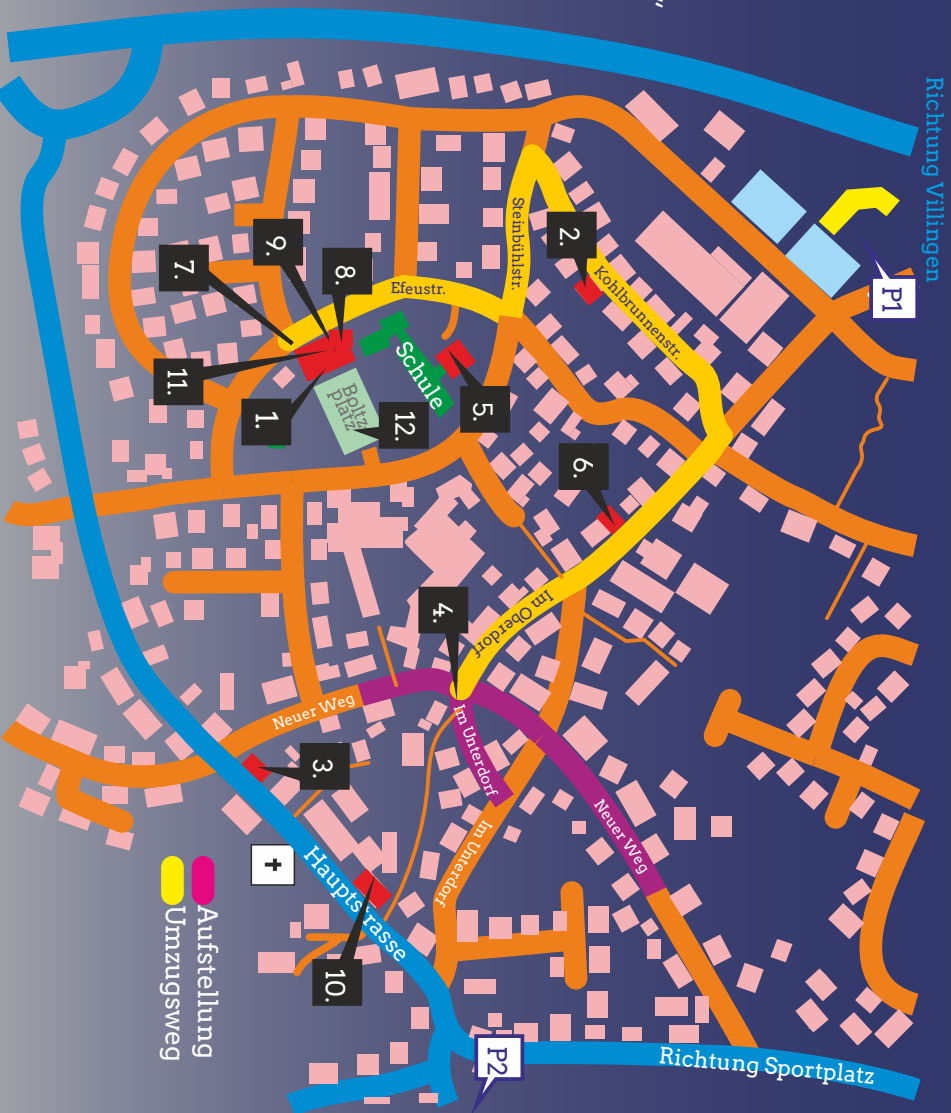

# Nacht- Umzug Pfaffenweiler

*...jetzt erscht recht!*

07.01.23  
19 Uhr

**Narrenverein Wolfbach-Rolli**

## was ist wo?

1. Festhalle
  - Riesen-Bar / Wössner-Stand
  2. Biggis Ausschank
  3. Besenwirtschaf „Feuerlöcher“
  4. Ausschank
  5. Besenwirtschaf „Schanzelzunft“ und Imbiss „Confoodzio“
  6. Verkaufstand „Hexenzunft“
  7. Schirmbar „Vollgas“
  8. Schirmbar „Trommlerhufä“
  9. Pizza Maurizio
  10. Gasthaus „Rösle“
  11. Grill-Imbiss Fanelli
  12. Partyzelt
- (Änderungen vorbehalten)

Richtung Tannheim