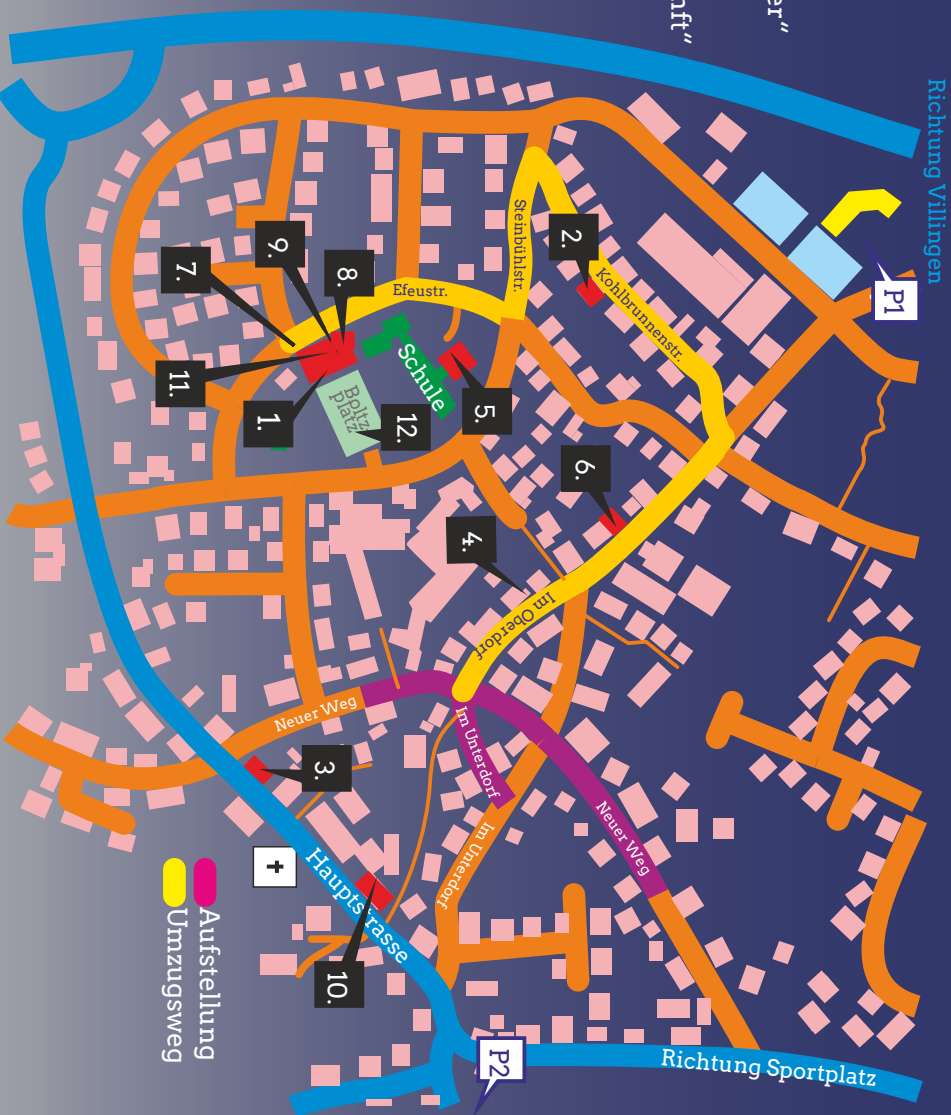

# Nacht- Umzug Pfaffenweiler

*endlich wieder Fasnet!*

**13.01.24**  
**19 Uhr**

**Narrenverein Wolfbach-Rolli“**

## was ist wo?

1. Festhalle
  - Riesen-Bar / Shots-Bar
  2. Biggis Ausschank
  3. Besenwirtschaft „Feuerlöscher“
  4. Ausschank
  5. Besenwirtschaft „Schanzelzunft“
  6. Verkaufstand „Hexenzunft“
  7. Schiribar „Vollgas“
  8. Schiribar „Trommlerhufä“
  9. Pizza Maurizio
  10. Gasthaus „Rösle“
  11. Grill-Imbiss Fanelli
  12. Partyzelt
- (Änderungen vorbehalten)

Aufstellung  
Umzugsweg

Richtung Tannheim

Richtung Villingen

Richtung Sportplatz