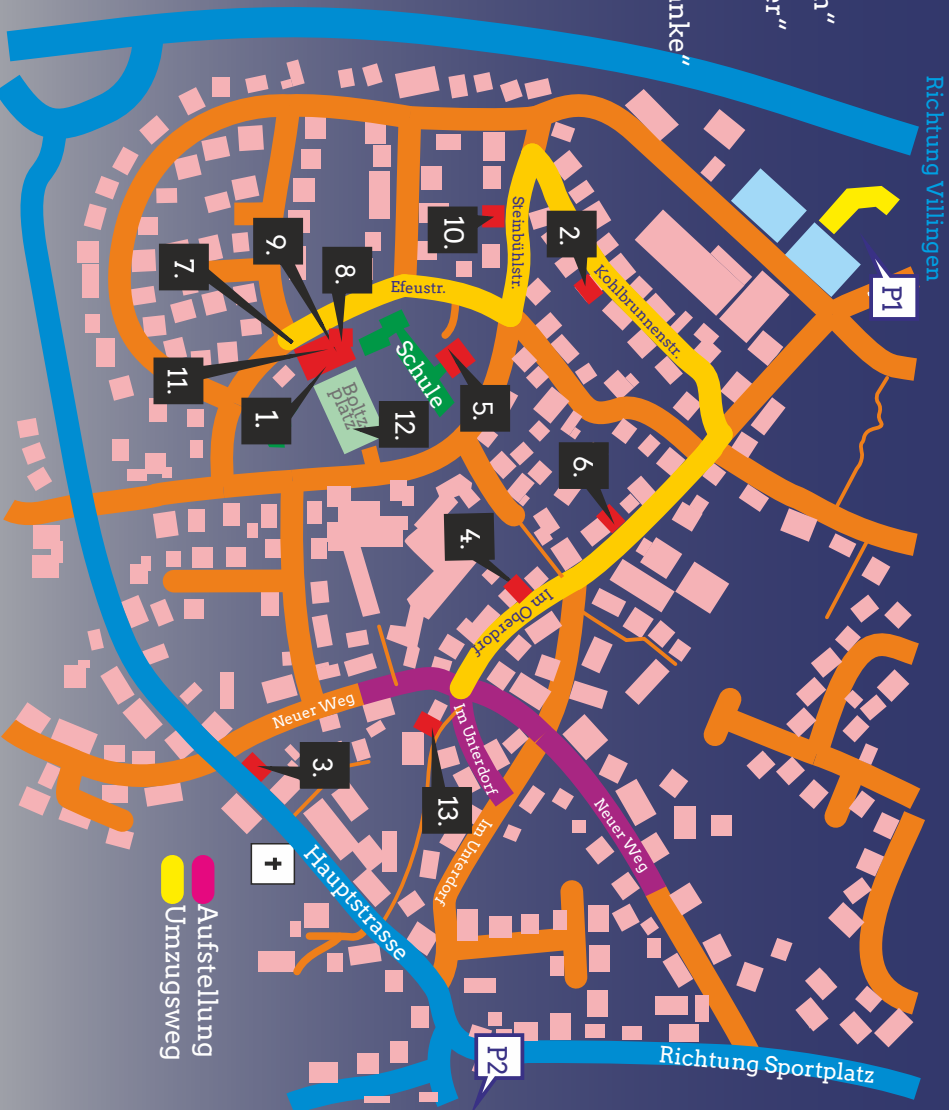

Nacht- Umzug Pfaffenweiler

11.01.25
19 Uhr

Narrenverein "Wolfbach-Rolli" Pfaffenweiler

Was ist Wo?

1. Festhalle
- Riesen-Bar / Shots-Bar
2. Ausschank „Wolfbach-Bienen“
3. Besenwirtschaft „Feuerlöscher“
4. Sabrina´s Ausschank
5. Besenwirtschaft „Wurzelschänke“
8. Imbiss „Confoodzio“
6. Verkaufstand „Hexenzunft“
7. Schirmpar „Vollgas“
8. Schirmpar „Trommlerhufä“
9. Imbisswagen
10. Ausschank „Simple Men´s“
11. Grill-Imbiss Fanelli
12. Partyzelt
13. Ausschank FC Pfaffenweiler
(Änderungen vorbehalten)